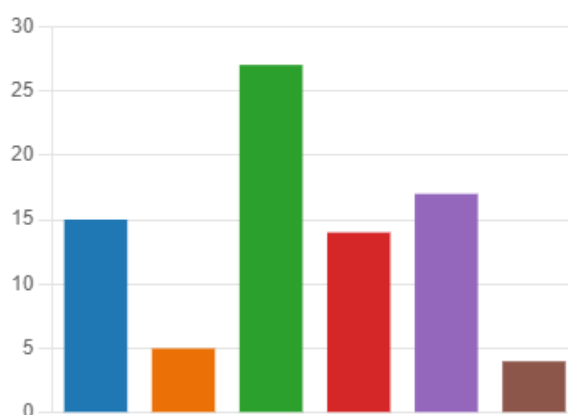

Résultats Enquêtes de Suivi / Taux d'insertion professionnelle dans les 6 mois et après 6 mois

(Enquête sur les ex-apprenants, 6 mois après leur sortie de l'ITSRA - année
2022/2023)

- Enquête envoyée à 152 personnes : **54%** ont répondu (82 personnes)

● Accompagnant(e) Educatif et So...	15
● Assistant(e) de Service Social	5
● Educateur(trice) Spécialisé(e)	27
● Educateur(trice) de Jeunes Enfa...	14
● Moniteur(trice) Educateur(trice)	17
● Technicien(ne) de l'Intervention ...	4