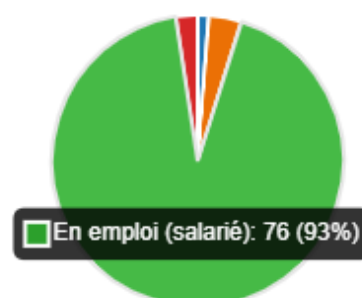

Résultats Enquêtes de Suivi / Taux d'insertion professionnelle dans les 6 mois et après 6 mois

(Enquête sur les ex-apprenants, 6 mois après leur sortie de l'ITSRA - année
2022/2023)

- Enquête envoyée à 152 personnes : **54%** ont répondu (82 personnes)

● Accompagnant(e) Educatif et So...	15
● Assistant(e) de Service Social	5
● Educateur(trice) Spécialisé(e)	27
● Educateur(trice) de Jeunes Enfa...	14
● Moniteur(trice) Educateur(trice)	17
● Technicien(ne) de l'Intervention ...	4

- **99 %** des personnes ayant répondu ont trouvé du travail depuis leur sortie de formation.

97 % dans le secteur du « Travail social »

- **93 %** sont en emploi, 6 mois après leur sortie de formation (76 % en CDI ou CDD de plus de 6 mois)

● En recherche d'emploi	1
● En formation	3
● En emploi (salarié)	76
● Autre situation	2