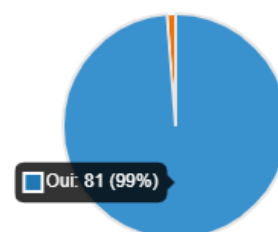

## Résultats Enquêtes de Suivi / Taux d'insertion professionnelle dans les 6 mois et après 6 mois

(Enquête sur les ex-apprenants, 6 mois après leur sortie de l'ITSRA - année  
2022/2023)

- Enquête envoyée à 152 personnes : **54%** ont répondu (82 personnes)

- **99 %** des personnes ayant répondu ont trouvé du travail depuis leur sortie de formation.

**97 %** dans le secteur du « Travail social »

- **93 %** sont en emploi, 6 mois après leur sortie de formation (76 % en CDI ou CDD de plus de 6 mois)