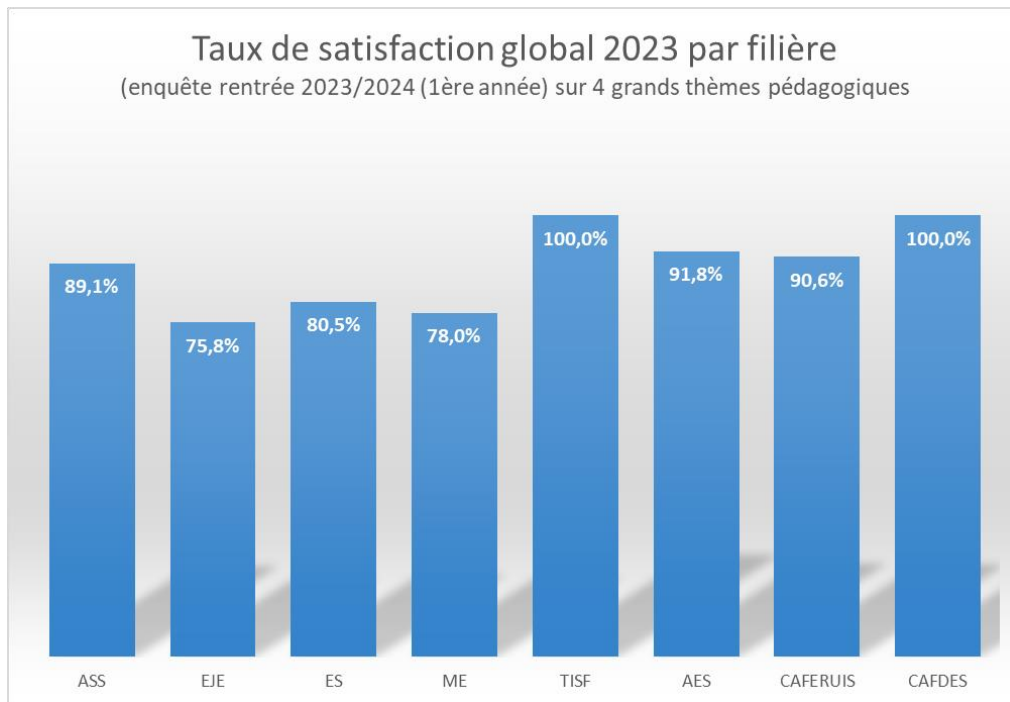

Taux par filières :