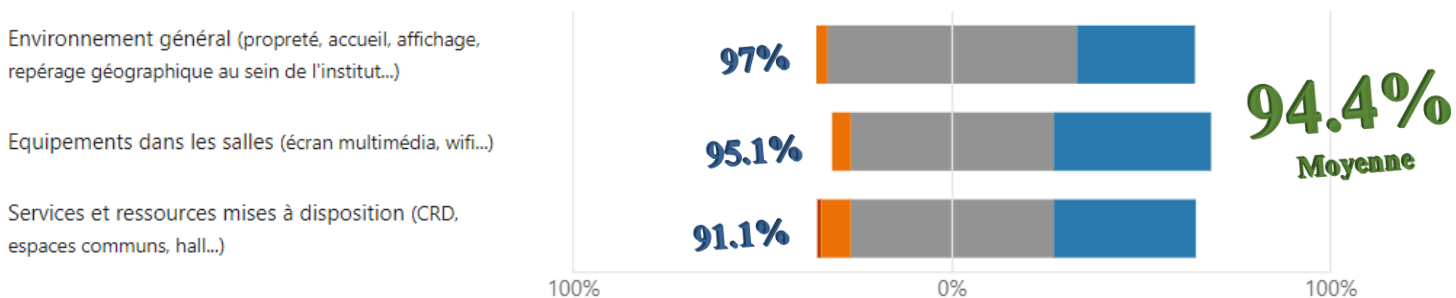

## Résultats globaux : ENQUÊTE SATISFACTION APPRENANTS

(auprès de 202 apprenants de 1<sup>ère</sup> année – rentrée 2023)

### 94,4 % satisfaction sur l'environnement et les services annexes : (très satisfait + satisfait)

■ Très insatisfait 😞 ■ Insatisfait 😟 ■ Satisfait 😊 ■ Très satisfait 😄 ■ Non concerné

**= 88,5% satisfaits**  
(Moyenne totale)